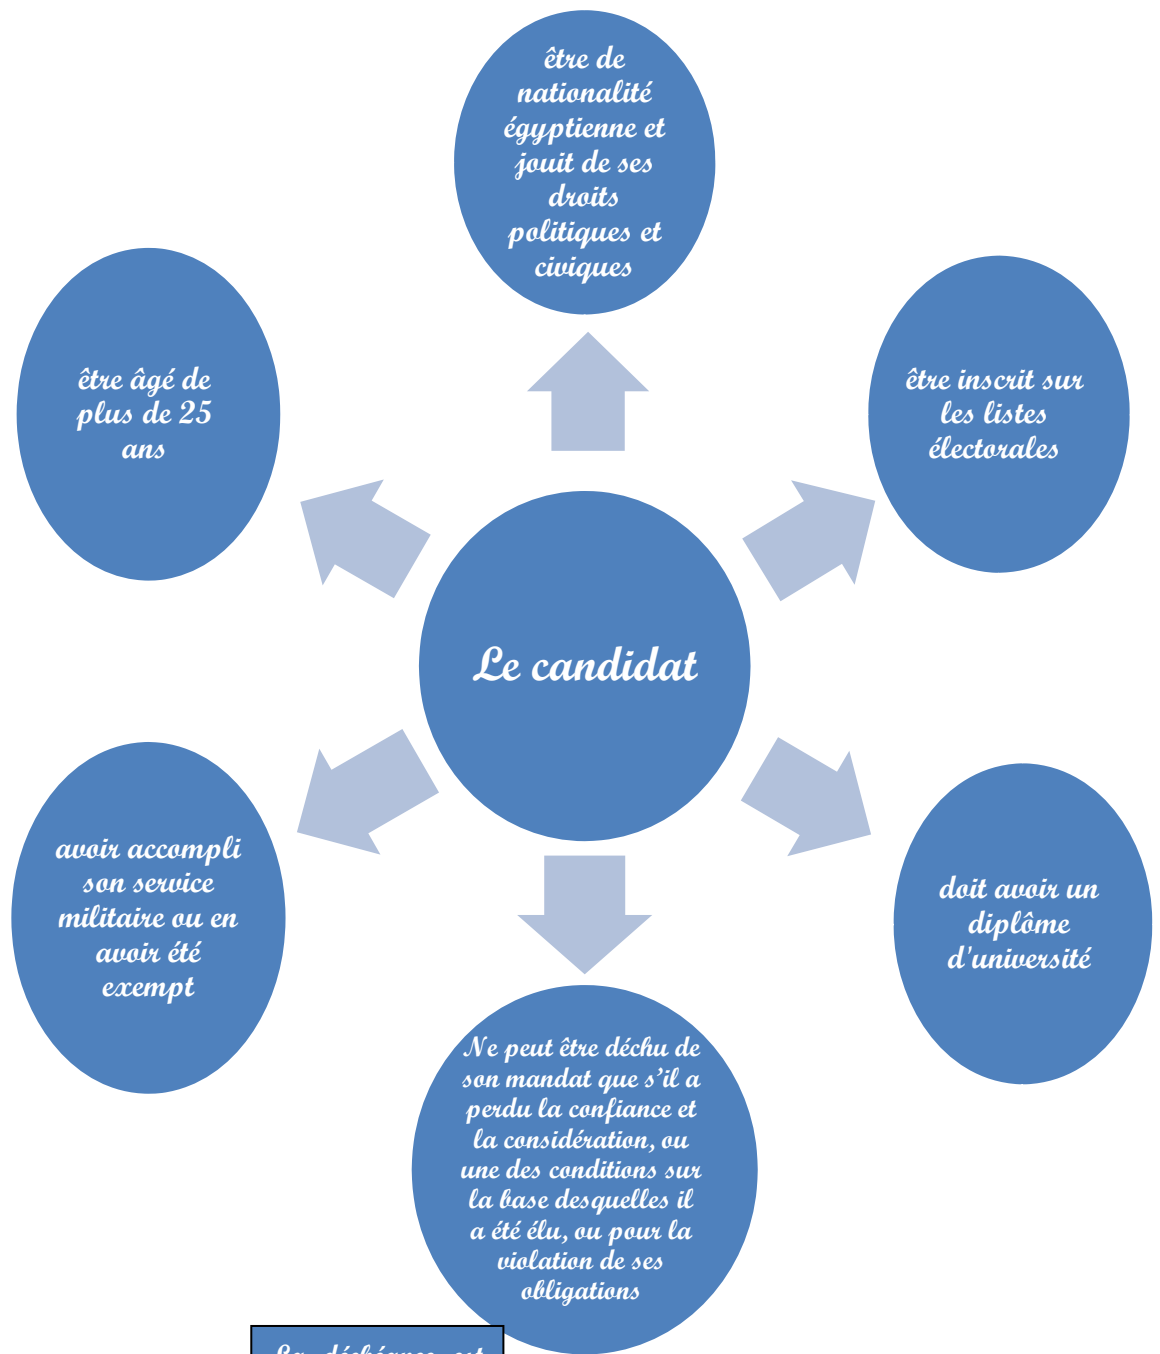

La nouvelle chambre des députés

* Le président peut nommer 5 % des députés

* La durée du mandat de député est de cinq ans

Pour être accepté comme candidat, il faut remplir un certain nombre de critères:

La déchéance est votée à la majorité des deux-tiers des députés

*** Parmi les 15 candidats, 7 au moins doivent être des femmes**

***Parmi les candidats, 21 au moins doivent être des femmes**