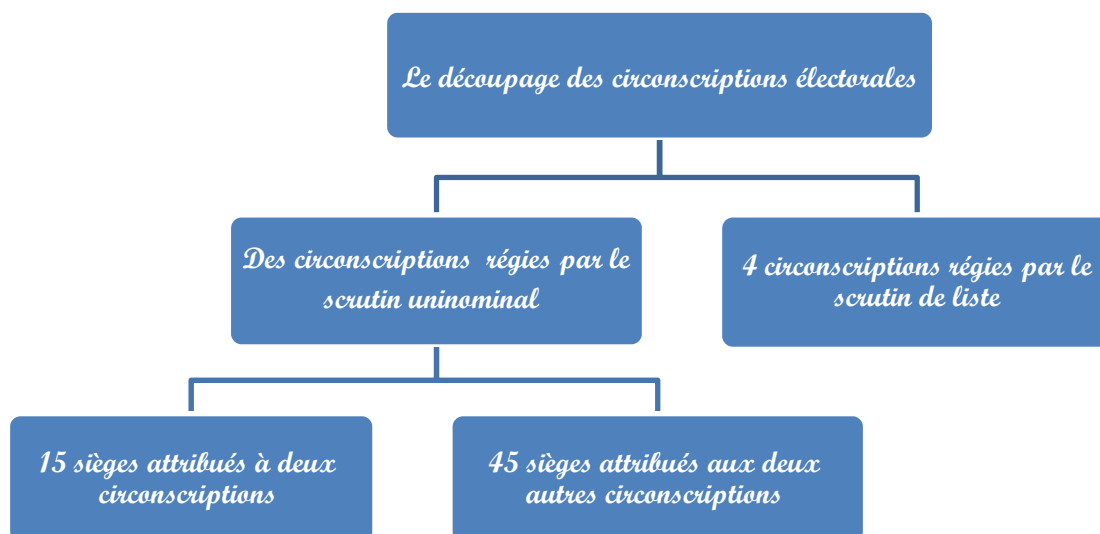

La nouvelle chambre des députés

* Le président peut nommer 5 % des députés

* La durée du mandat de député est de cinq ans

Pour être accepté comme candidat, il faut remplir un certain nombre de critères:

La déchéance est votée à la majorité des deux-tiers des députés

*** Parmi les 15 candidats, 7 au moins doivent être des femmes**

***Parmi les candidats, 21 au moins doivent être des femmes**