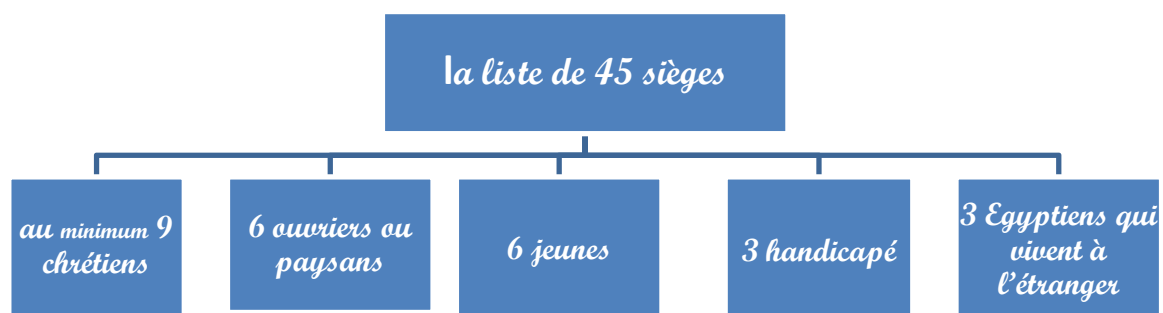

* Parmi les 15 candidats, 7 au moins doivent être des femmes