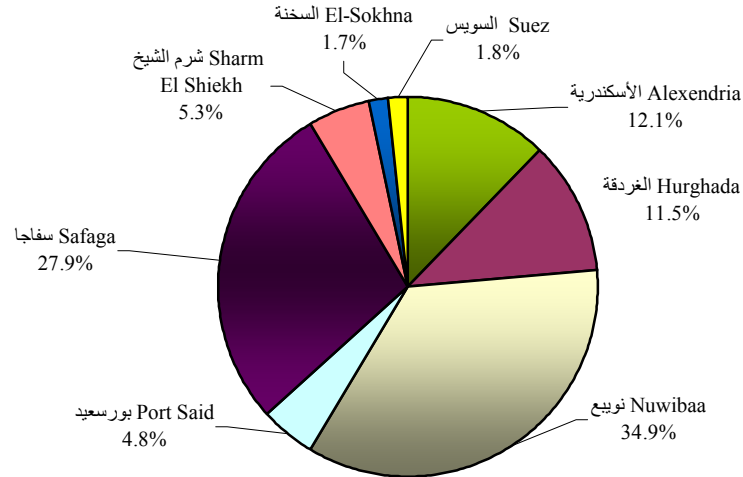

حركة الركاب بالموانئ البحرية المصرية 2008/07

Passengers Movement By Egyptian Sea Port 07/2008

Unit : No.

الوحدة : العدد

Port	الجملة		مغادرة Departure	وصول Arrival	الميناء
	%	Total			
Alexendria	12.1	384611	190528	194083	الأسكندرية
Hurghada	11.5	364254	210832	153422	الغردقة
Nuwibaa	34.9	1110026	561662	548364	نويبع
Port Said	4.8	152889	79062	73827	بورسعيد
Safaga	27.9	887254	460493	426761	سفاجا
Sharm El Shiekh	5.3	167881	77400	90481	شرم الشيخ
El-Sokhna	1.7	53342	26671	26671	السخنة
Suez	1.8	55982	19756	36226	السويس
Total	100	3176239	1626404	1549835	الأجمالي

التوزيع النسبي لعدد الركاب بالموانئ البحرية المصرية 2008/07

Percentage Of Passengers' Number by Egyptian Sea Port 07/2008

Source : Ministry of Transport

المصدر: وزارة النقل

Egypt in Figures 2009

مصر في أرقام 2009